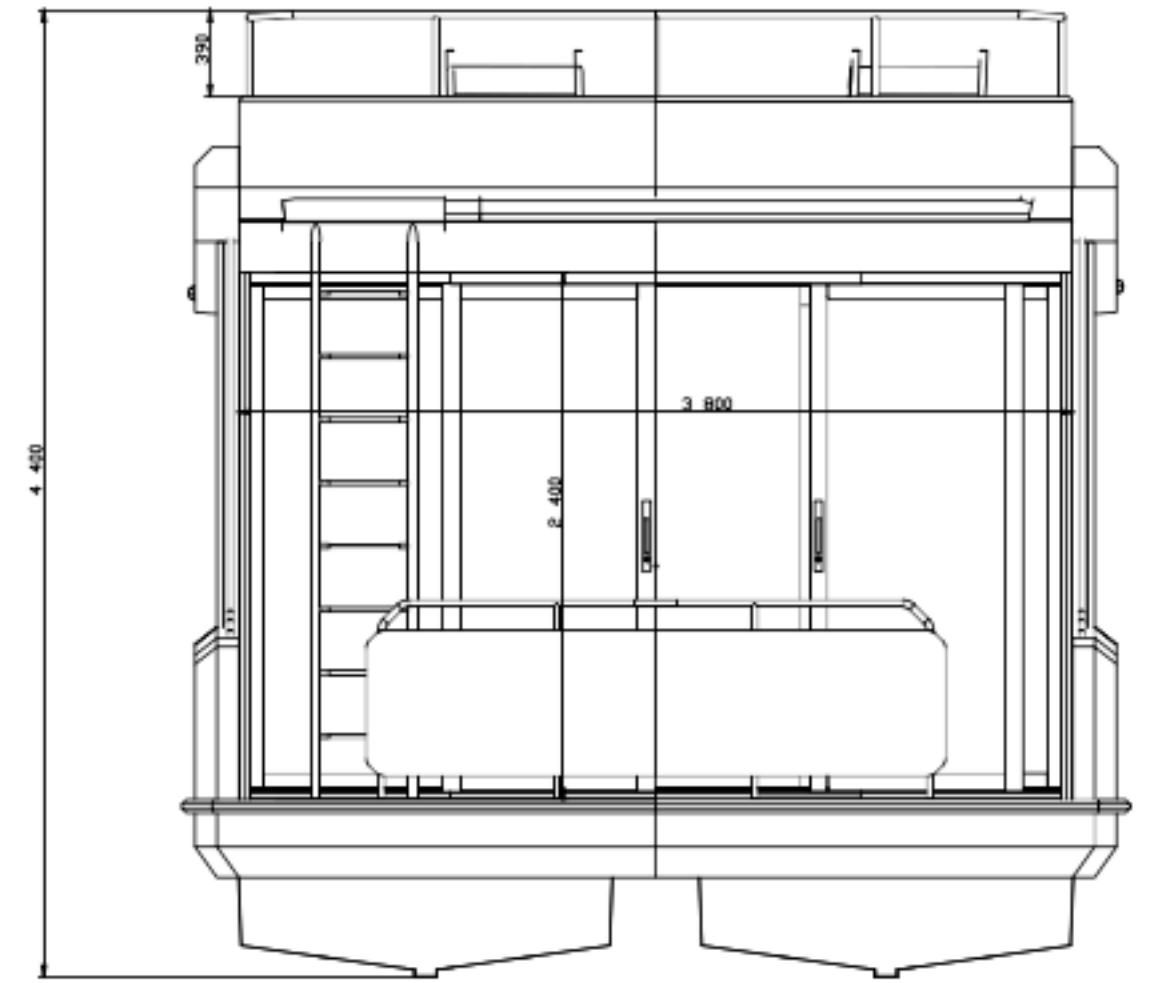

rückansicht