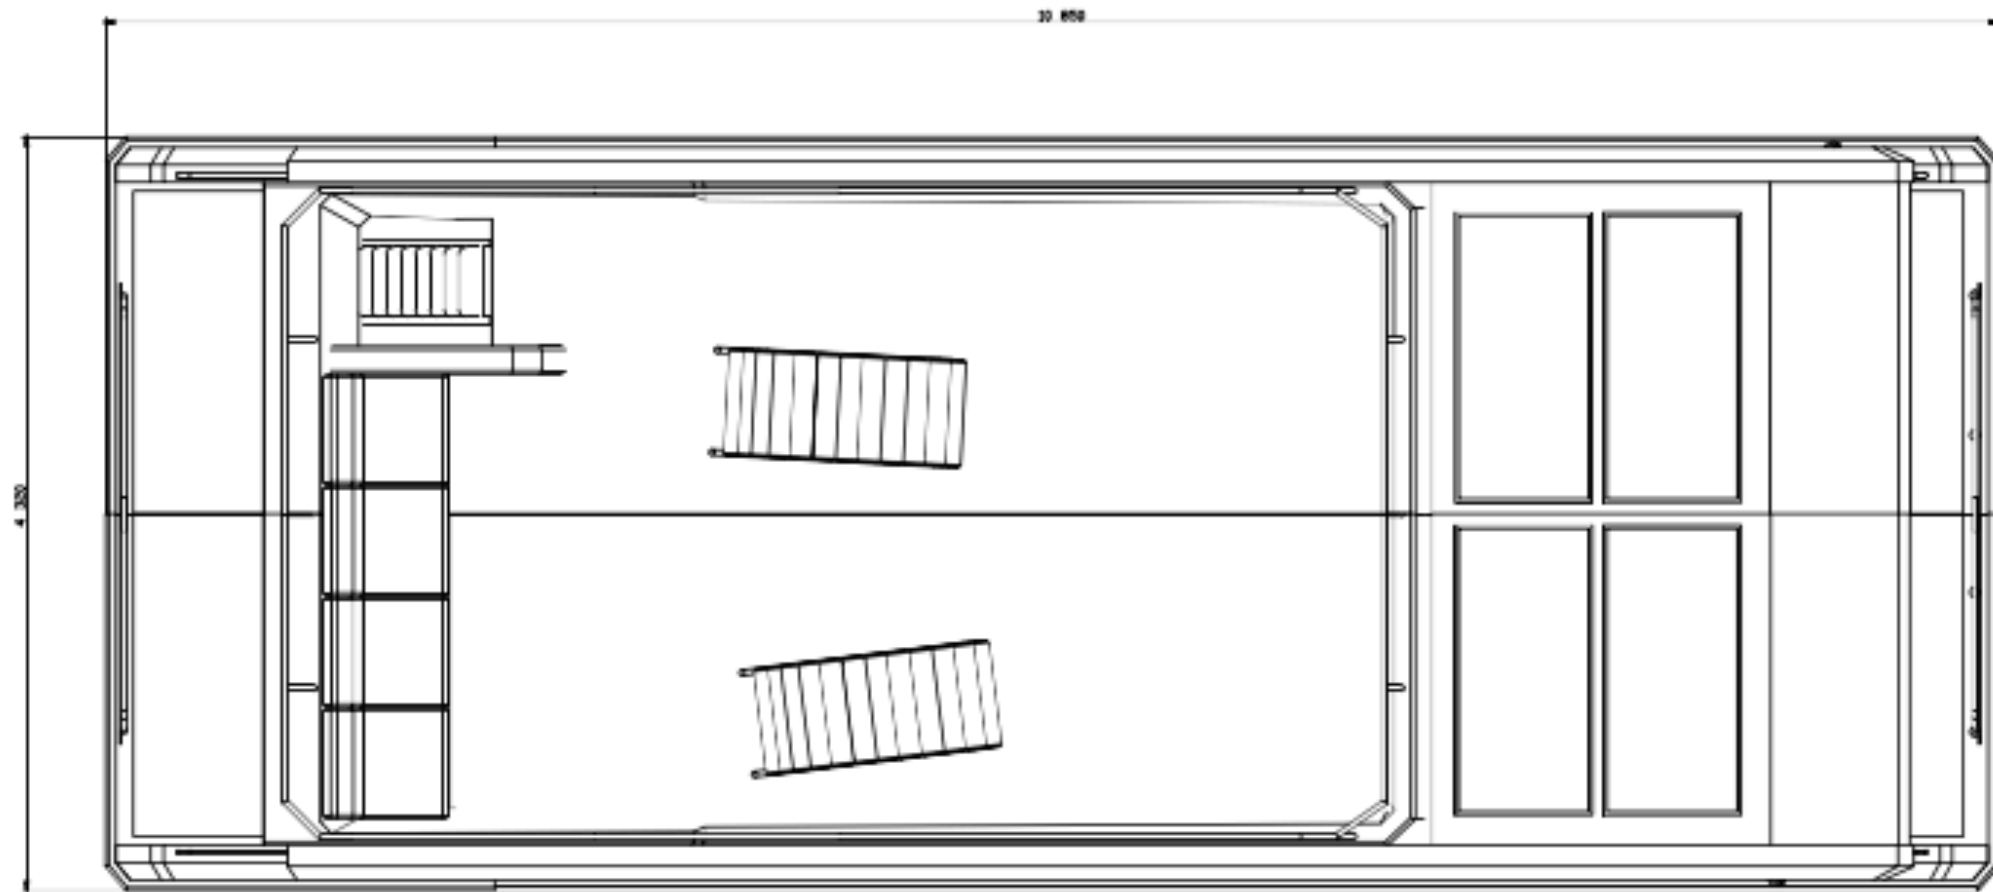

draufsicht