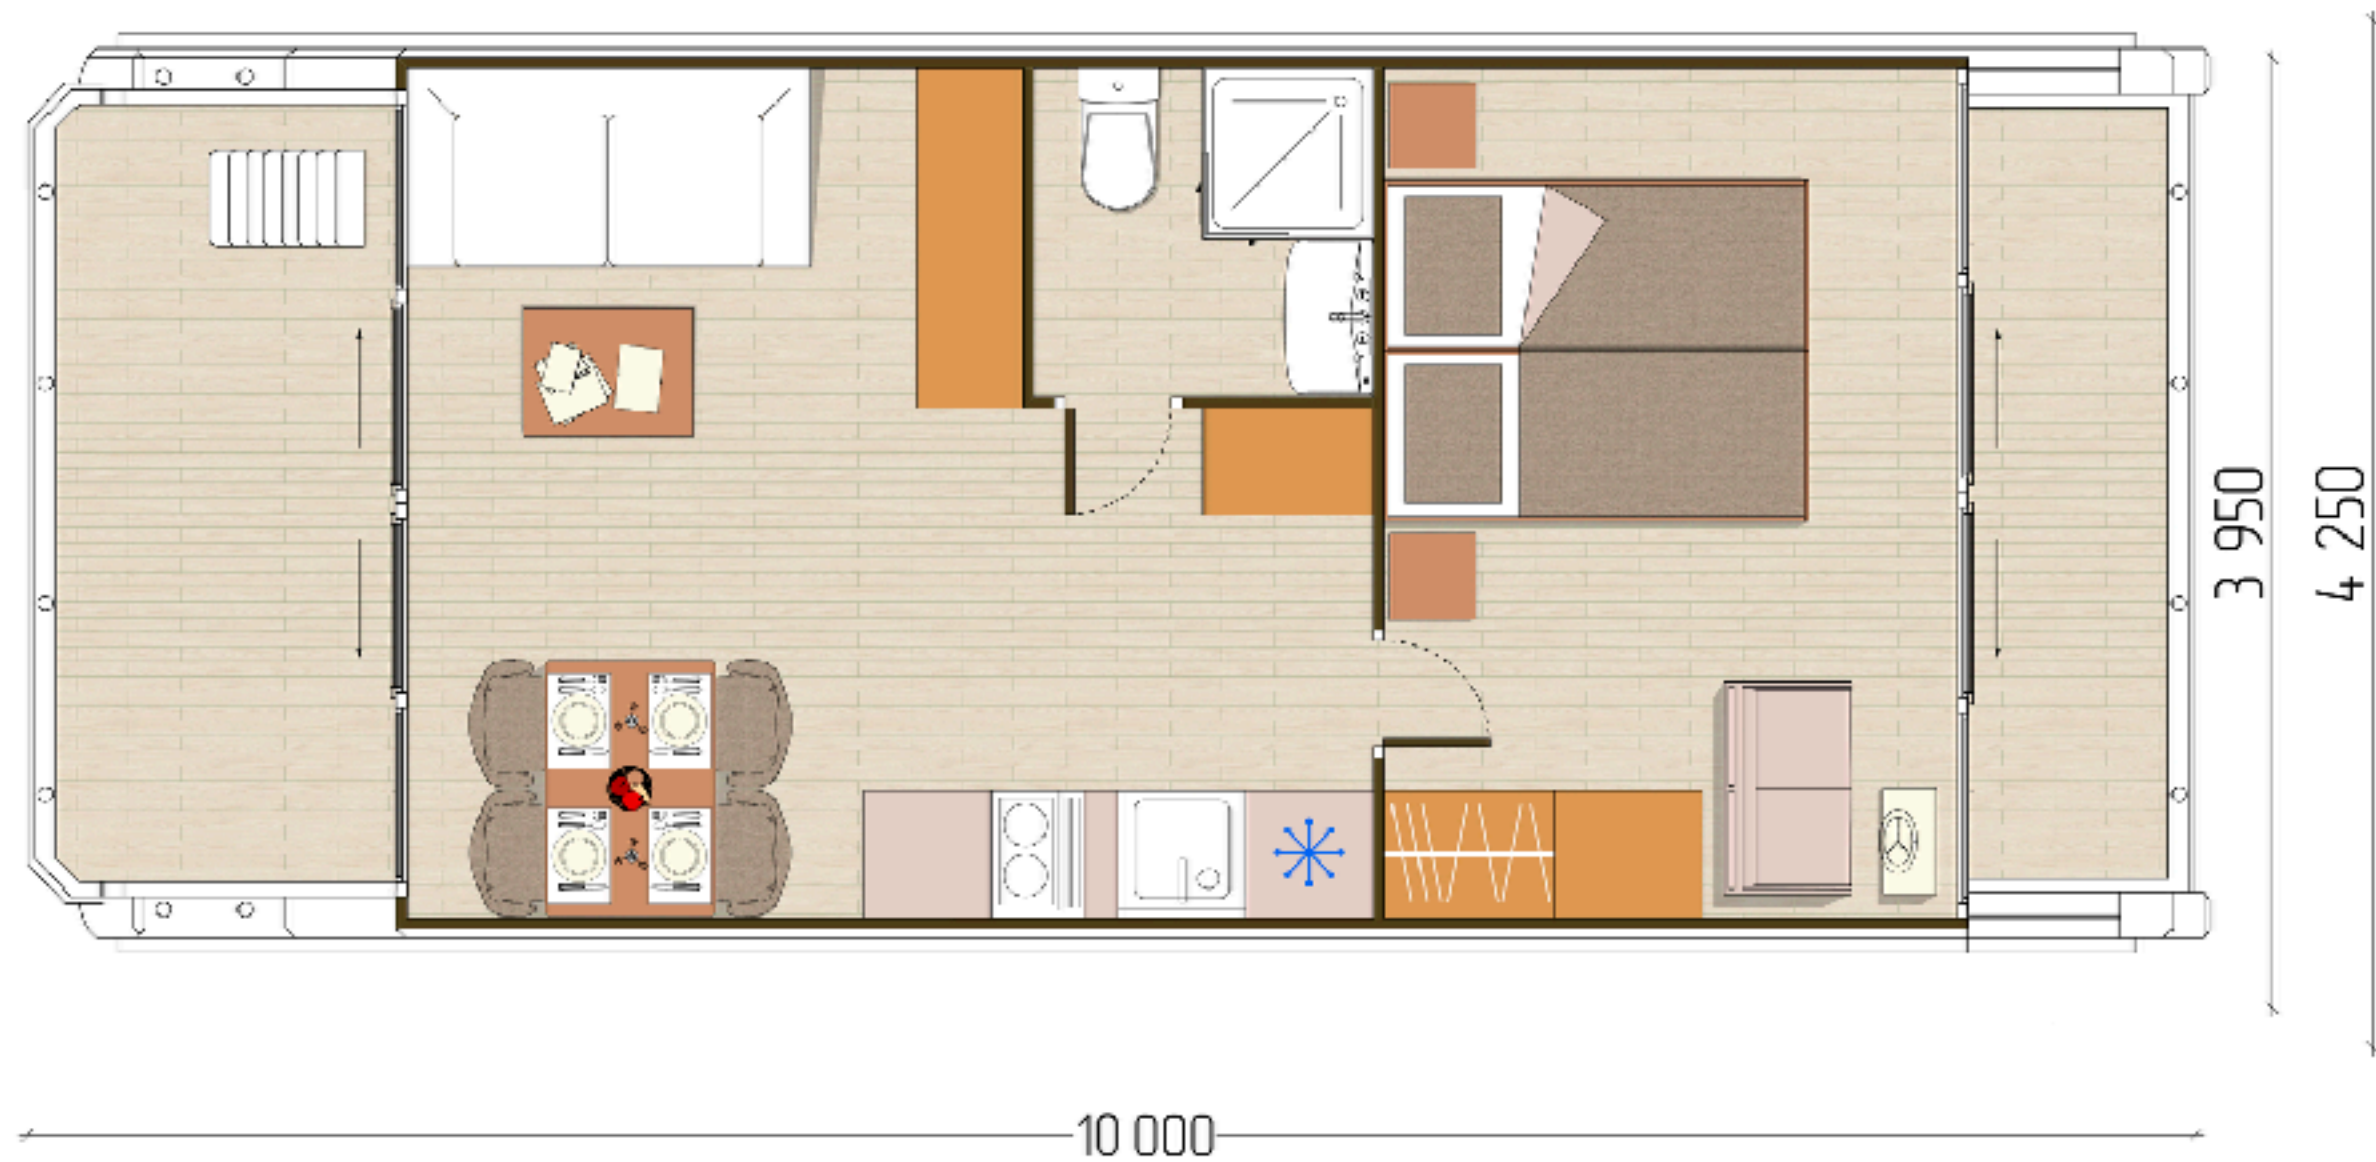

GALLAXY 10

Liebevoll durchdachte Details und unbegrenzte Möglichkeiten zur persönlichen Entfaltung perfektionieren Ihnen den Aufenthalt in unserem Hausboot. Ein Paradies voller Genuss und Entspannung.

Dank seines exklusiven Designs, des innovativen Raummanagementsystems und den revolutionären Technologien ist unser Hausboot, das Galaxy 10, hervorragend für das Leben auf dem Wasser konzipiert.

NEUES FORMAT FÜR
LEBEN, NEUER RAUM
FÜR KREATIVITÄT