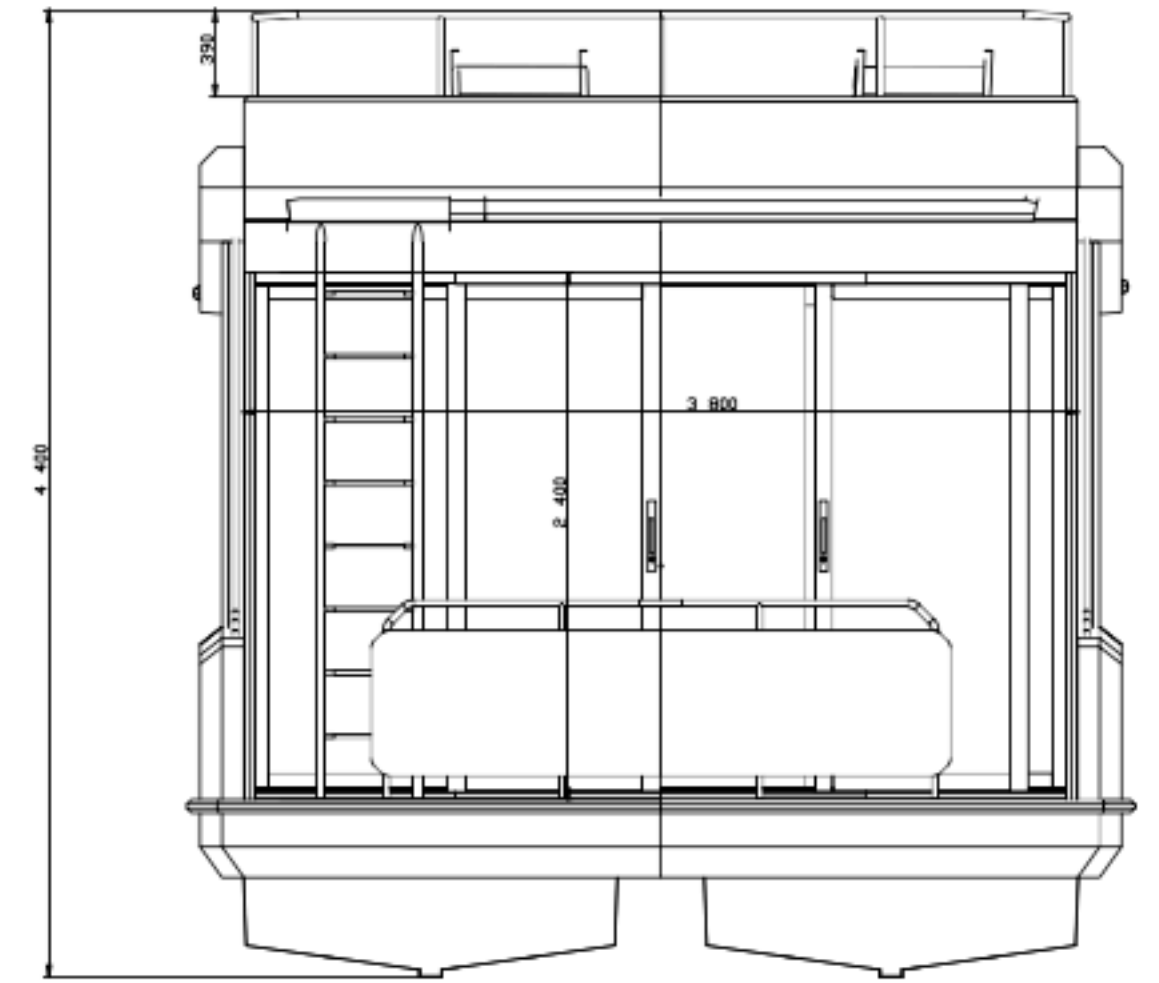

rückansicht