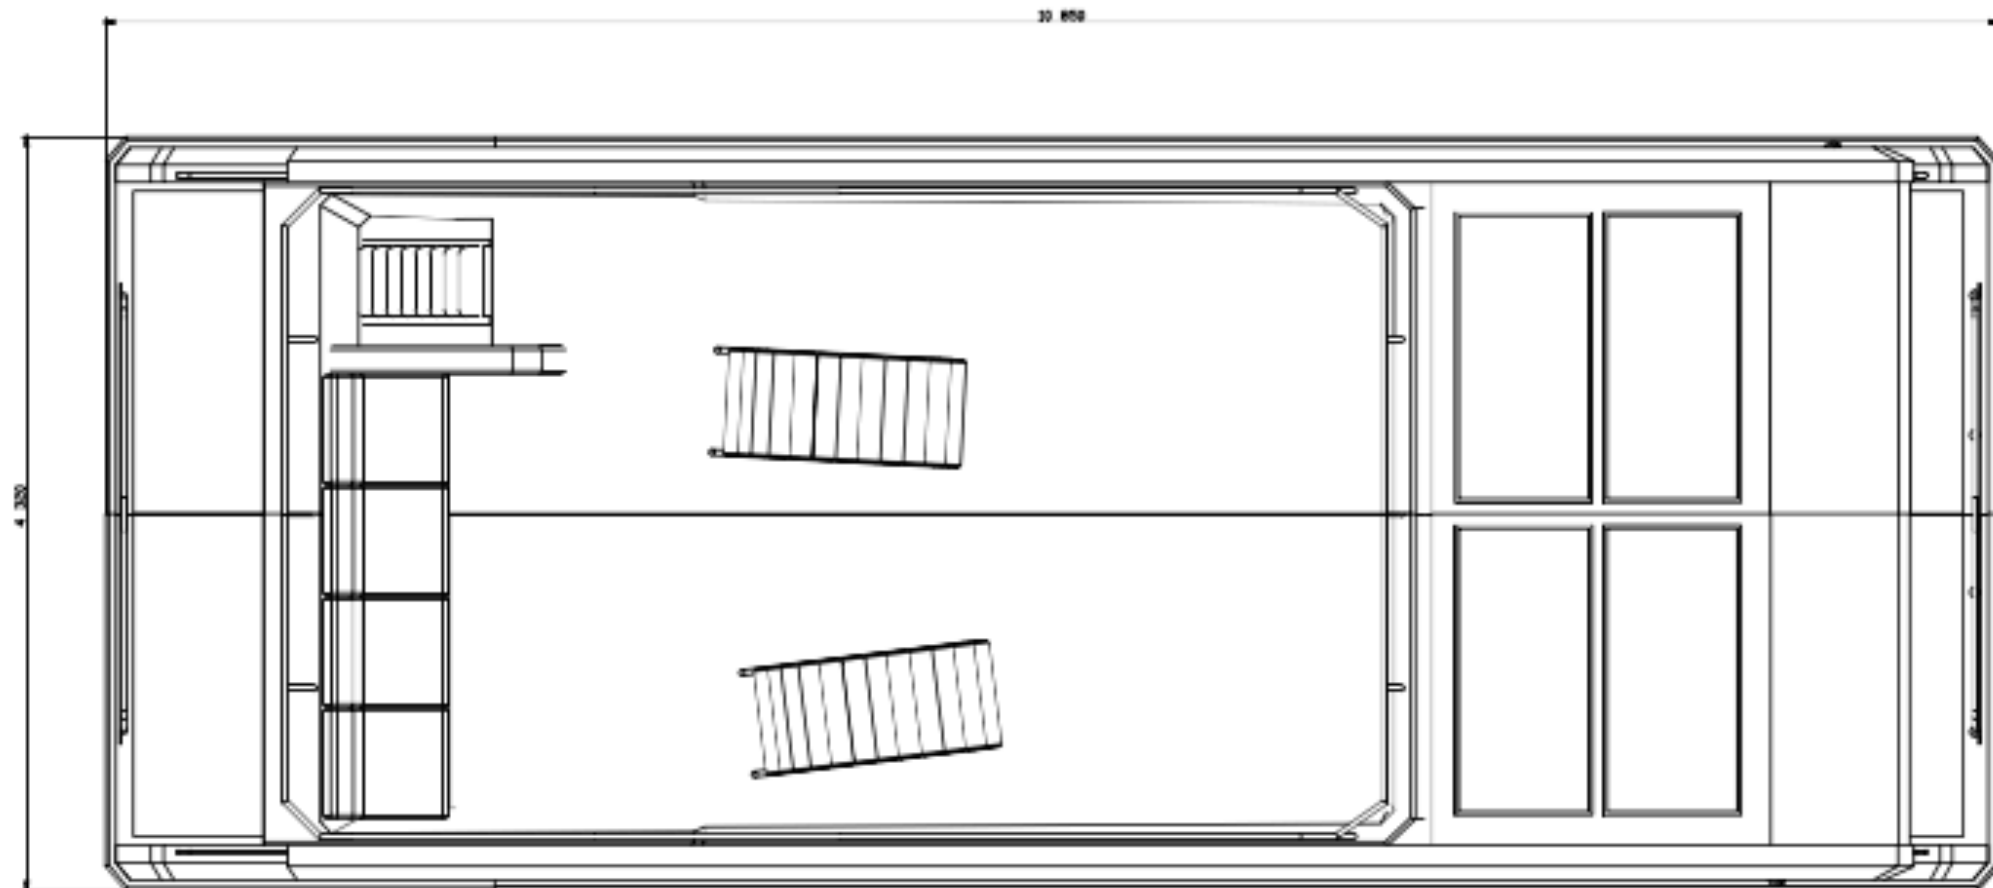

draufsicht