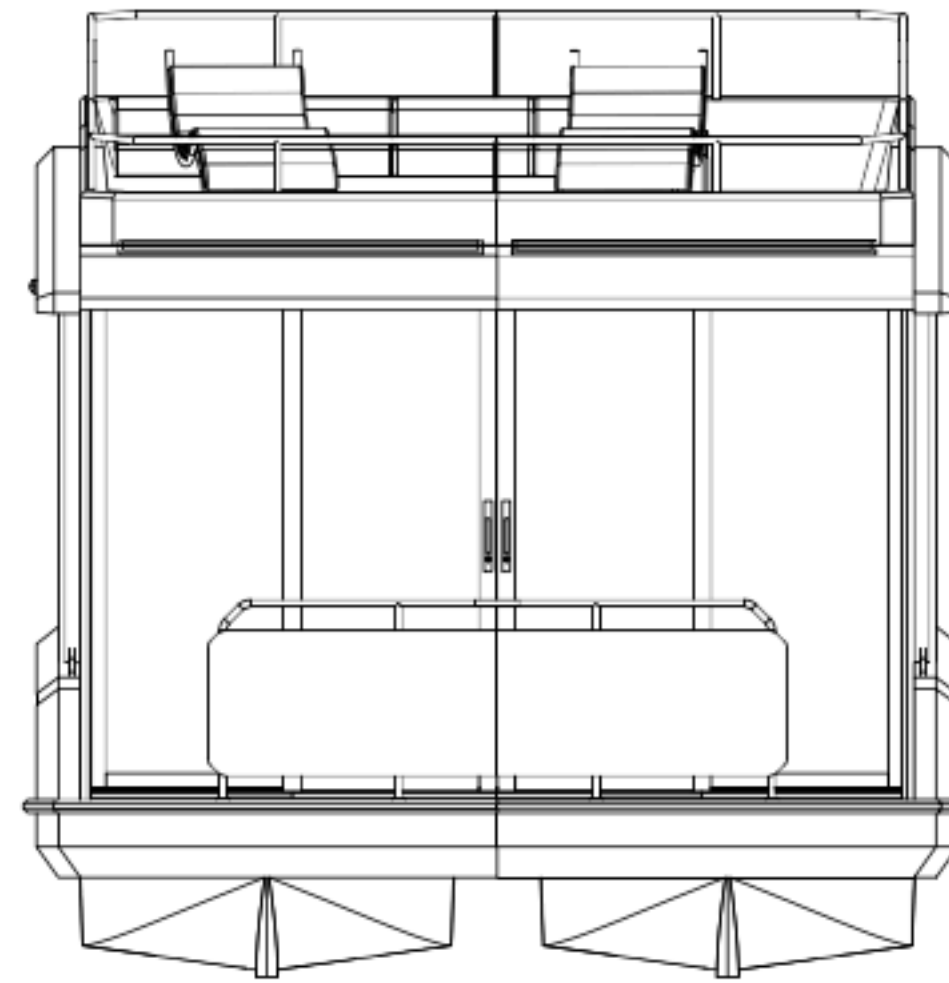

vorderansicht